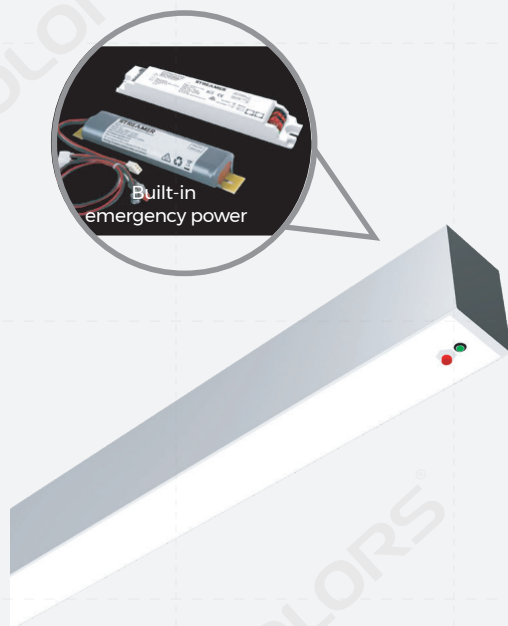

CASAMBI

Download on the App Store GET IT ON Google play

· WIFI/Zigbee/Bluetooth调光

技术参数:

- 输入电压:220-240VAC/50Hz
- 输入信号:WIFI/Zigbee/Bluetooth(可选)
- 遥控距离:30m(无遮挡)
- 调光范围:1-100% (线性调光)
- 支持APP遥控调光、时间轴亮度自动调节、分组控制和场景控制等

【拨码调色温款】

· 3000K/4300K/6500K三挡色温调节, 满足常规应用需求

· 支持非调光/DALI-2+PUSH/1-10V调光可选

【产品类型】

【应急电源款】

- 支持非调光/DALI-2+PUSH/1-10V调光可选
- 产品长度为1.2m, 其他长度需定制

- 1、应急测试开关:正常状态下,按下应急测试开关,会进入应急模式;松开应急测试开关,会返回到正常模式
- 2、应急状态下,长按应急测试开关5s,可取消应急状态
- 3、应急指示灯:反应应急工作/不工作/充电/充满电的状态,见如下: