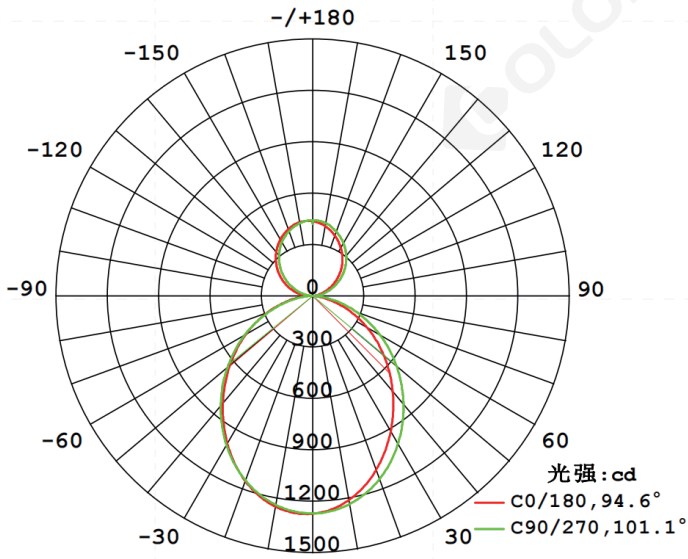

备注:

- 1、以上参数基于1.2M标准产品进行测试;
- 2、光通量允许有±10%的误差范围;
- 3、以上参数均为典型值。

【产品配光曲线】

【单色温/双色温款】

平均光束角(50%): 97.9度

配光曲线图

光通输出: 1997 lm

高度 Eavg, Emax 光束角: 97.70度 直径

注: 曲线为灯具在不同投射距离下的照射区域及区域内平均照度.

平均有效照度图

【高光效款】

平均光束角(50%): 108.8度

配光曲线图

光通输出: 3592 lm

高度 Eavg, Emax 光束角: 107.84度 直径

注: 曲线为灯具在不同投射距离下的照射区域及区域内平均照度.