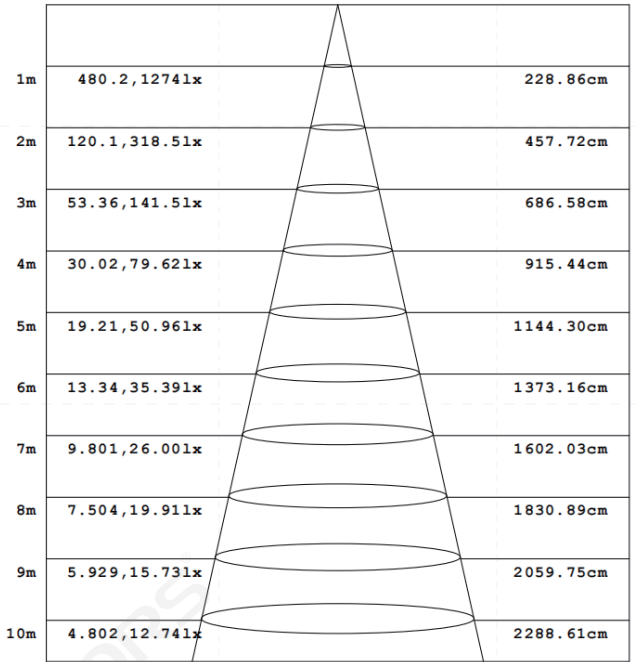

备注:

- 1、以上参数基于1.2M标准产品进行测试;
- 2、光通量允许有±10%的误差范围;
- 3、以上参数均为典型值。

【产品配光曲线】

【单色温/双色温款】

平均光束角(50%): 97.9度

配光曲线图

光通输出: 1997 lm

高度 Eavg, Emax 光束角: 97.70度 直径

注: 曲线为灯具在不同投射距离下的照射区域及区域内平均照度.

平均有效照度图

【高光效款】

平均光束角(50%): 108.8度

配光曲线图

光通输出: 3592 lm

高度 Eavg, Emax 光束角: 107.84度 直径

注: 曲线为灯具在不同投射距离下的照射区域及区域内平均照度.

平均有效照度图

【产品机械参数】

【产品配件信息】

图片	截面尺寸	名称	描述	下单型号	备注
		直连配件	尺寸:L110*W15.5*H11.7mm	EX-41	拼接配件
	/	吸顶配件	尺寸:L37*W20*H7mm	CP-16	安装配件
	/	2m/4m吊线	/	PN-D	
	/	2m/4m吊线 (带吸顶盒)	/	PY-D	
	/	吊杆配件	/	PG-I	
	/	L型拼接转角	无光源 尺寸:L150*W150*H70mm	L90-BH5470	
	/	T型拼接转角	无光源 尺寸:L300*W177*H70mm	T90-BH5470	
	/	X型拼接转角	无光源 尺寸:L300*W300*H70mm	X90-BH5470	