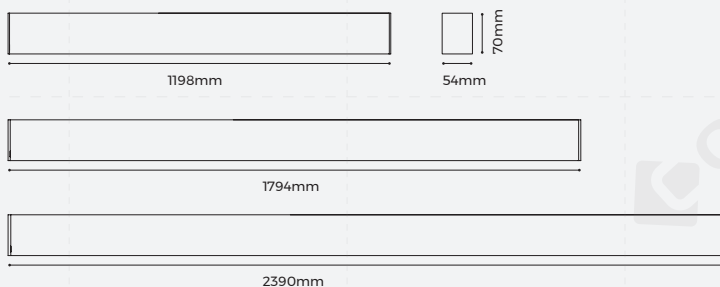

备注:

- 1、以上参数基于1.2M标准产品进行测试;
- 2、光通量允许有±10%的误差范围;
- 3、以上参数均为典型值。

【产品配光曲线】

【单色温/双色温款】

平均光束角(50%): 97.9度

配光曲线图

光通输出: 1997 lm

高度 Eavg, Emax 光束角: 97.70度 直径

注: 曲线为灯具在不同投射距离下的照射区域及区域内平均照度.

平均有效照度图

【高光效款】

平均光束角(50%): 108.8度

配光曲线图

光通输出: 3592 lm

高度 Eavg, Emax 光束角: 107.84度 直径

注: 曲线为灯具在不同投射距离下的照射区域及区域内平均照度.

平均有效照度图

【产品机械参数】

【产品配件信息】

图片	截面尺寸	名称	描述	下单型号	备注
		直连配件	尺寸:L110*W15.5*H11.7mm	EX-41	拼接配件
	/	吸顶配件	尺寸:L37*W20*H7mm	CP-16	安装配件
	/	2m/4m吊线	/	PN-D	
	/	2m/4m吊线 (带吸顶盒)	/	PY-D	
	/	吊杆配件	/	PG-I	
	/	L型拼接转角	无光源 尺寸:L150*W150*H70mm	L90-BH5470	
	/	T型拼接转角	无光源 尺寸:L300*W177*H70mm	T90-BH5470	
	/	X型拼接转角	无光源 尺寸:L300*W300*H70mm	X90-BH5470	