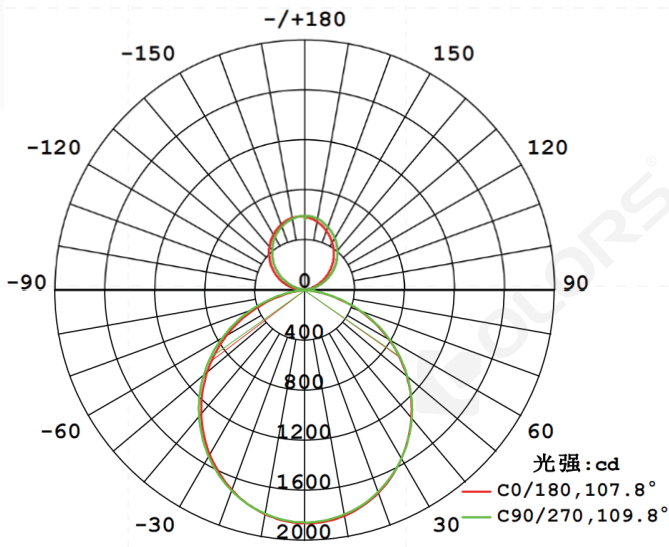

备注:

- 1、以上参数基于1.2M标准产品进行测试;
- 2、光通量允许有±10%的误差范围;
- 3、以上参数均为典型值。

【产品配光曲线】

【单色温/双色温款】

平均光束角(50%): 97.9度

配光曲线图

光通输出: 1997 lm

高度 Eavg, Emax 光束角: 97.70度 直径

注: 曲线为灯具在不同投射距离下的照射区域及区域内平均照度.

平均有效照度图

【高光效款】

平均光束角(50%): 108.8度

配光曲线图

光通输出: 3592 lm

高度 Eavg, Emax 光束角: 107.84度 直径

注: 曲线为灯具在不同投射距离下的照射区域及区域内平均照度.