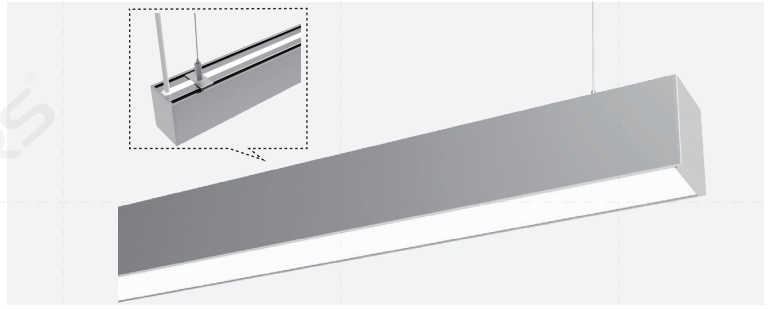

标准灯具 规格书

BH5470FD_灯具

— BASIC 系列

【特征描述】

- 工艺材质:AL6063-T5, 表面喷涂/阳极氧化
- 外观颜色:氧化银色(RAL9006)、黑色(RAL9005)、白色(RAL9003)
- 发光方向:上下发光
- 产品光效:110LM/W(常规款/应急款)、130LM/W(高光效款)
- 调光方式:非调光/DALI-2+PUSH/1-10V/CASAMBI/Tuya Bluetooth/Tuya WIFI/Tuya Zigbee调光可选
- 产品长度:1200mm/1800mm/2400mm可选(其他长度请咨询)
- 色容差:≤3 (ANSI)
- 成品显指:80/90
- 成品色温:2700/3000/3500/4000/5000/6500/3000-6500K可选
- 输入电压:AC220-240V
- 产品应用:室内
- 安装方式:吊装
- 防水等级:IP20
- 产品认证:CE、CB、UKCA、ROHS、Reach
- 质保年限:5年(应急电源款/CASAMBI/Tuya Bluetooth/Tuya WIFI/Tuya Zigbee:3年)