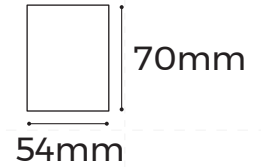

标准灯具 规格书

BH5470FD_灯具

— BASIC 系列

【特征描述】

- 工艺材质:AL6063-T5, 表面喷涂/阳极氧化
- 外观颜色:氧化银色(RAL9006)、黑色(RAL9005)、白色(RAL9003)
- 发光方向:上下发光
- 产品光效:110LM/W(常规款/应急款)、130LM/W(高光效款)
- 调光方式:非调光/DALI-2+PUSH/1-10V/CASAMBI/Tuya Bluetooth/Tuya WIFI/Tuya Zigbee调光可选
- 产品长度:1200mm/1800mm/2400mm可选(其他长度请咨询)
- 色容差:≤3 (ANSI)
- 成品显指:80/90
- 成品色温:2700/3000/3500/4000/5000/6500/3000-6500K可选
- 输入电压:AC220-240V
- 产品应用:室内
- 安装方式:吊装
- 防水等级:IP20
- 产品认证:CE、CB、UKCA、ROHS、Reach
- 质保年限:5年(应急电源款/CASAMBI/Tuya Bluetooth/Tuya WIFI/Tuya Zigbee:3年)

备注:

- 1、以上参数基于1.2M标准产品进行测试;
- 2、光通量允许有±10%的误差范围;
- 3、以上参数均为典型值。

【产品配光曲线】

【单色温/双色温款】

平均光束角(50%): 97.9度

配光曲线图

光通输出: 1997 lm

高度 Eavg, Emax 光束角: 97.70度 直径

注: 曲线为灯具在不同投射距离下的照射区域及区域内平均照度.

平均有效照度图

【高光效款】

平均光束角(50%): 108.8度

配光曲线图

光通输出: 3592 lm

高度 Eavg, Emax 光束角: 107.84度 直径

注: 曲线为灯具在不同投射距离下的照射区域及区域内平均照度.

平均有效照度图

【产品机械参数】

【产品配件信息】

图片	截面尺寸	名称	描述	下单型号	备注
		直连配件	尺寸:L110*W15.5*H11.7mm	EX-41	拼接配件
	/	吸顶配件	尺寸:L37*W20*H7mm	CP-16	安装配件
	/	2m/4m吊线	/	PN-D	
	/	2m/4m吊线 (带吸顶盒)	/	PY-D	
	/	吊杆配件	/	PG-I	
	/	L型拼接转角	无光源 尺寸:L150*W150*H70mm	L90-BH5470	
	/	T型拼接转角	无光源 尺寸:L300*W177*H70mm	T90-BH5470	
	/	X型拼接转角	无光源 尺寸:L300*W300*H70mm	X90-BH5470	