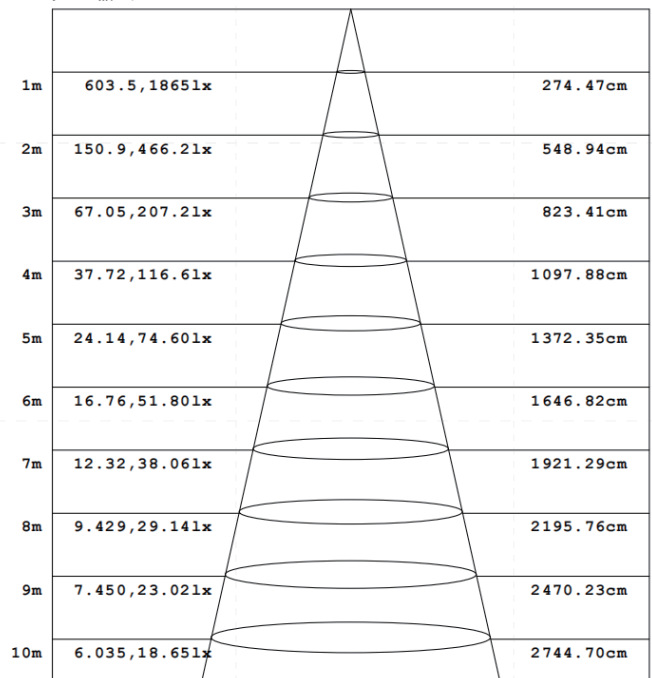

备注:

- 1、以上参数基于1.2M标准产品进行测试;
- 2、光通量允许有±10%的误差范围;
- 3、以上参数均为典型值。

【产品配光曲线】

【单色温/双色温款】

平均光束角(50%): 97.9度

配光曲线图

光通输出: 1997 lm

高度 Eavg, Emax 光束角: 97.70度 直径

注: 曲线为灯具在不同投射距离下的照射区域及区域内平均照度.

平均有效照度图

【高光效款】

平均光束角(50%): 108.8度

配光曲线图

光通输出: 3592 lm

高度 Eavg, Emax 光束角: 107.84度 直径

注: 曲线为灯具在不同投射距离下的照射区域及区域内平均照度.

平均有效照度图

【产品机械参数】

【产品配件信息】

图片	截面尺寸	名称	描述	下单型号	备注
		直连配件	尺寸:L110*W15.5*H11.7mm	EX-41	拼接配件
	/	吸顶配件	尺寸:L37*W20*H7mm	CP-16	安装配件
	/	2m/4m吊线	/	PN-D	
	/	2m/4m吊线 (带吸顶盒)	/	PY-D	
	/	吊杆配件	/	PG-I	
	/	L型拼接转角	无光源 尺寸:L150*W150*H70mm	L90-BH5470	
	/	T型拼接转角	无光源 尺寸:L300*W177*H70mm	T90-BH5470	
	/	X型拼接转角	无光源 尺寸:L300*W300*H70mm	X90-BH5470	