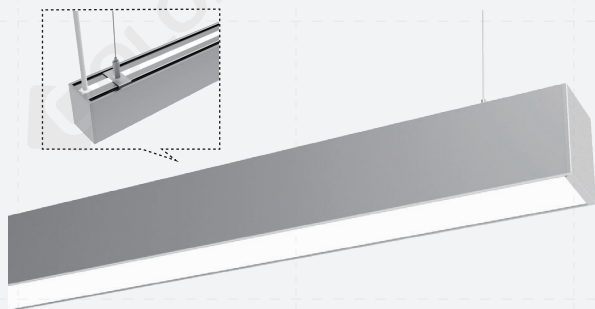

【产品类型】

【常规款/高光效款】

· 支持非调光/DALI-2+PUSH/1-10V/CASAMBI/Bluetooth/WIFI/Zigbee调光可选