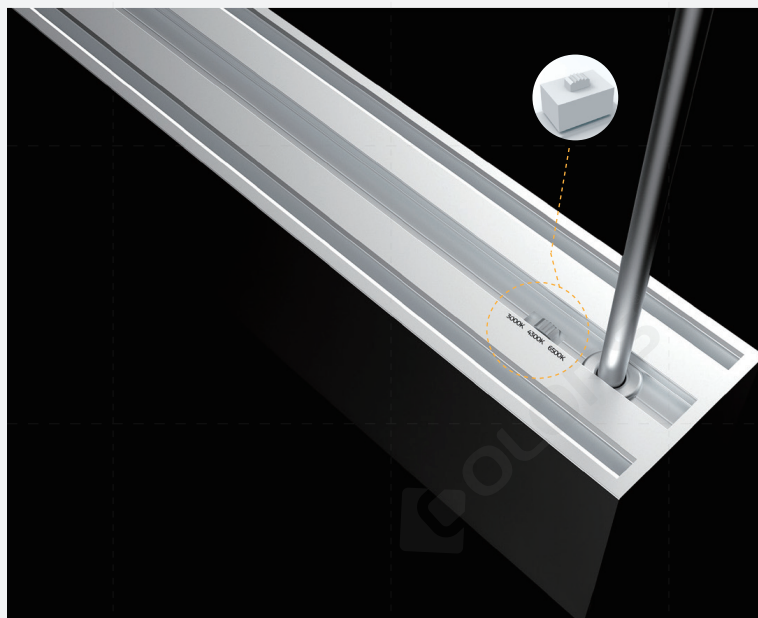

【拨码调色温款】

· 3000K/4300K/6500K三挡色温调节, 满足常规应用需求

· 支持非调光/DALI-2+PUSH/1-10V调光可选